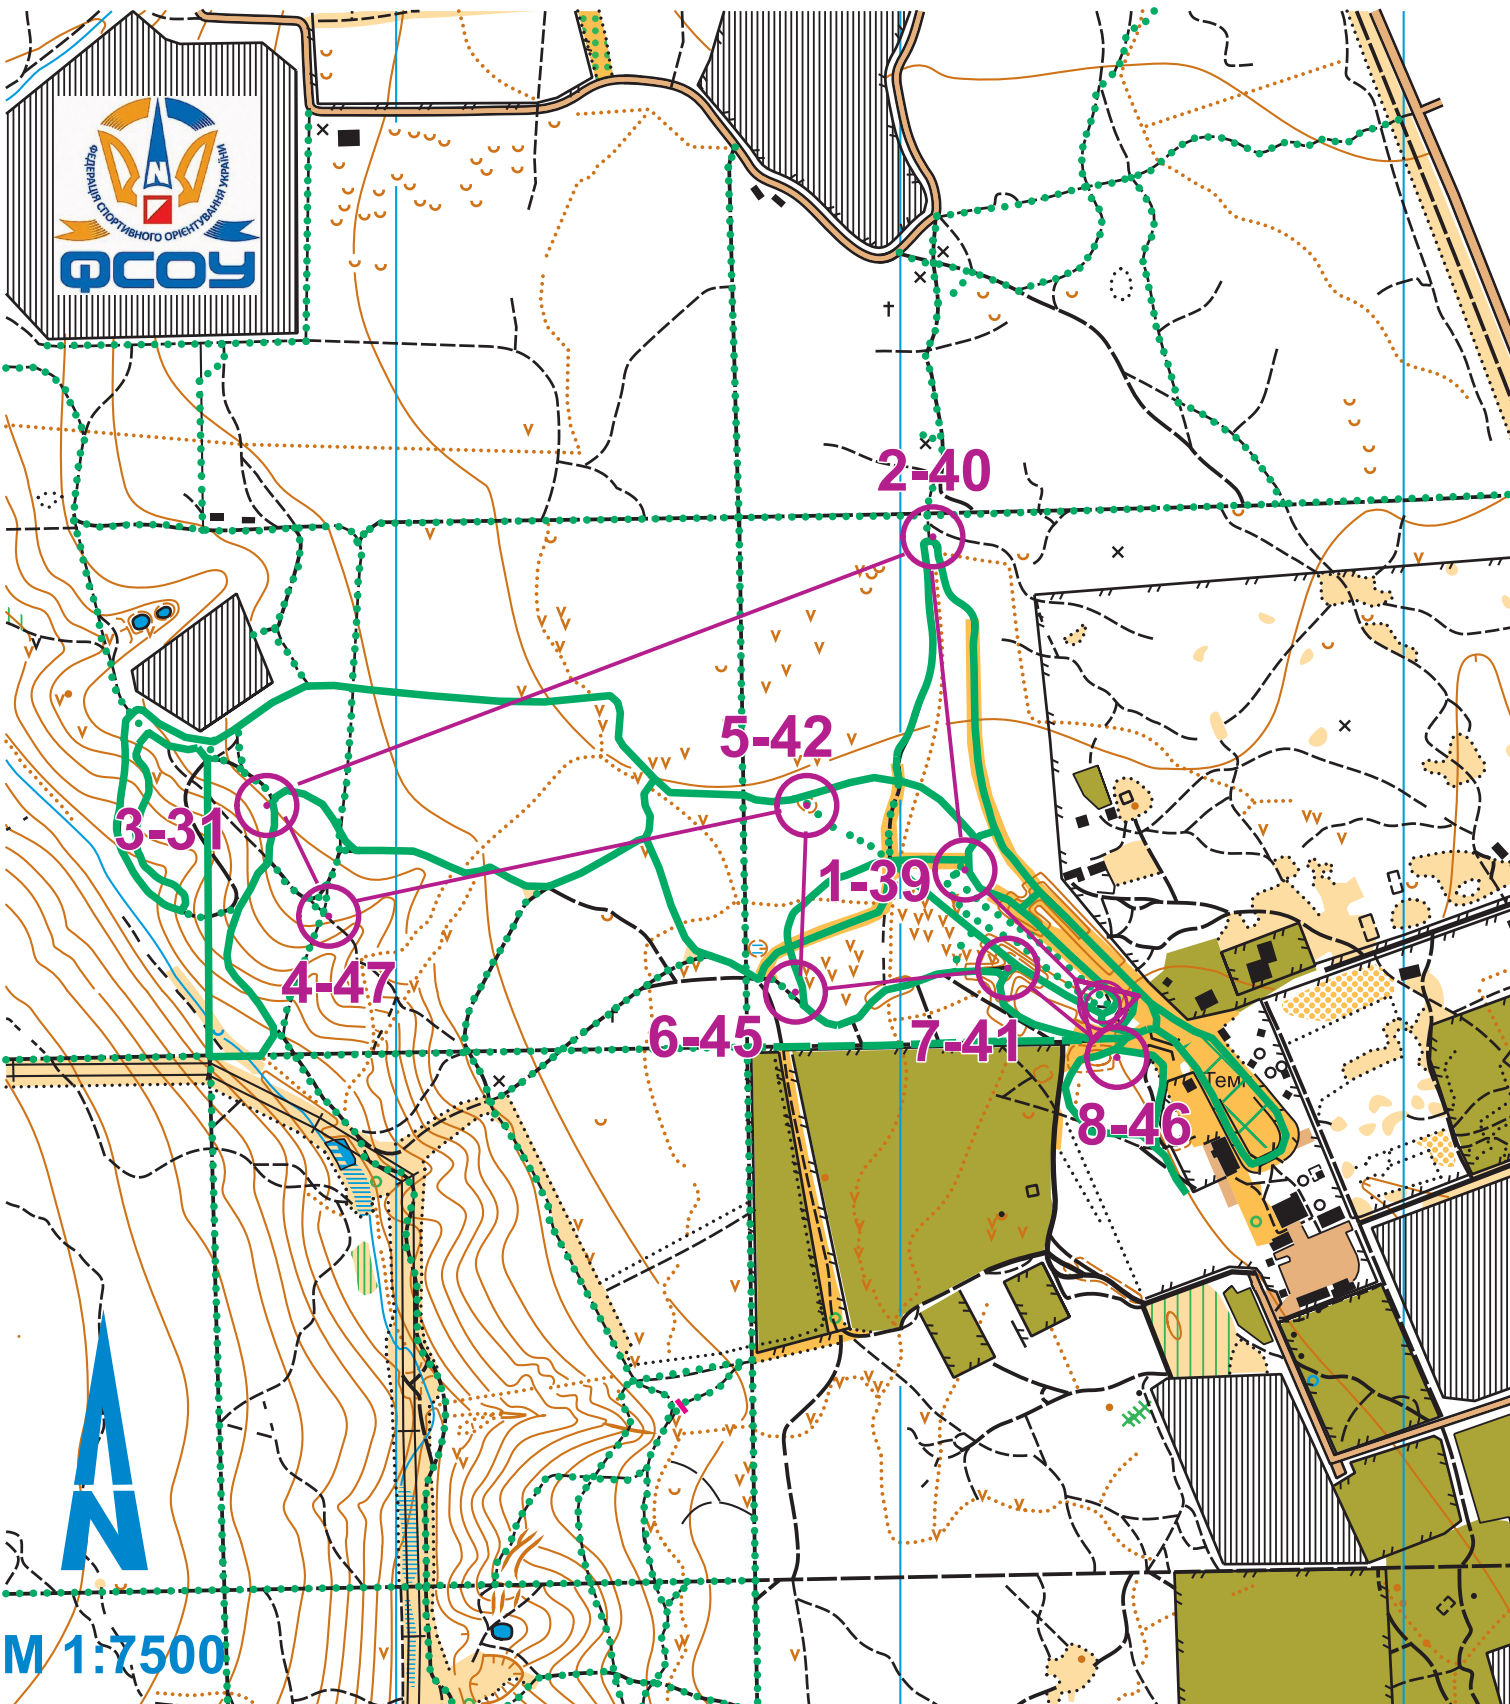

Відокремлений підрозділ громадської організації
«Федерація спортивного орієнтування України»
у Харківській області

M 1:7500